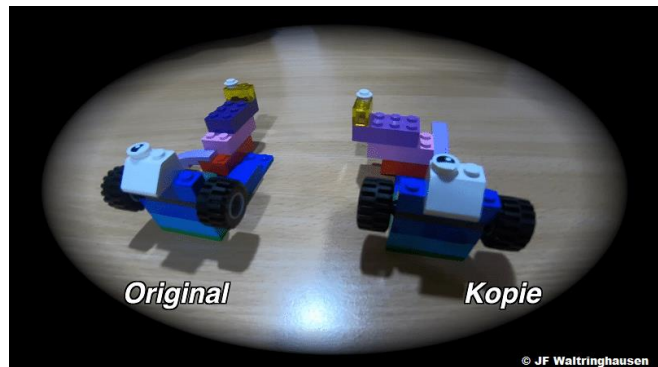

Ein Spielteilnehmer wird als erster „Baumeister“ ausgewählt und fertigt aus Legoteilen ein Gebilde an. Für den ersten Durchgang sollte dieses aus nicht mehr als sechs bis acht Teilen bestehen. Nun muss der Baumeister mittels Funkspruch den anderen Teilnehmern eine Anleitung zu seiner Konstruktion geben. Die Teilnehmer können natürlich stets nachfragen, ob sie etwas richtig verstanden haben. Ziel des Spiels ist es, dass die Teilnehmer das Lego-Gebilde des Baumeisters möglichst exakt nachbauen. Am Ende kommen alle wieder zusammen bzw. vergleichen das Ergebnis via Webcam.

Bedenkt: je mehr Steine für eine Konstruktion verwendet werden, desto länger dauert eine Runde und desto höher ist der Schwierigkeitsgrad.

Ihr wollt eine verschärfte Variante? Kein Problem – dann macht eine Stille-Post-Version daraus. Dazu benötigt Ihr Telefone oder die Personen sitzen in verschiedenen Räumen und werden per Funk gerufen. Der Baumeister ruft nun lediglich eine Person an und gibt ihr das Gebilde durch. Anstelle es sofort zu vergleichen ruft die erste Person nun den nächsten Teilnehmer an und gibt diesem wiederum die Anleitung in Form von Funksprüchen. Das setzt ihr fort, bis der letzte Teilnehmer die Konstruktion fertiggestellt hat. Jetzt könnt ihr wieder vergleichen, wie nah das letzte Gebilde noch an dem Original ist.

Bilder (optional)

Quelle/ingereicht durch

Feuerwehrmagazin.de JF - Waltringshausen